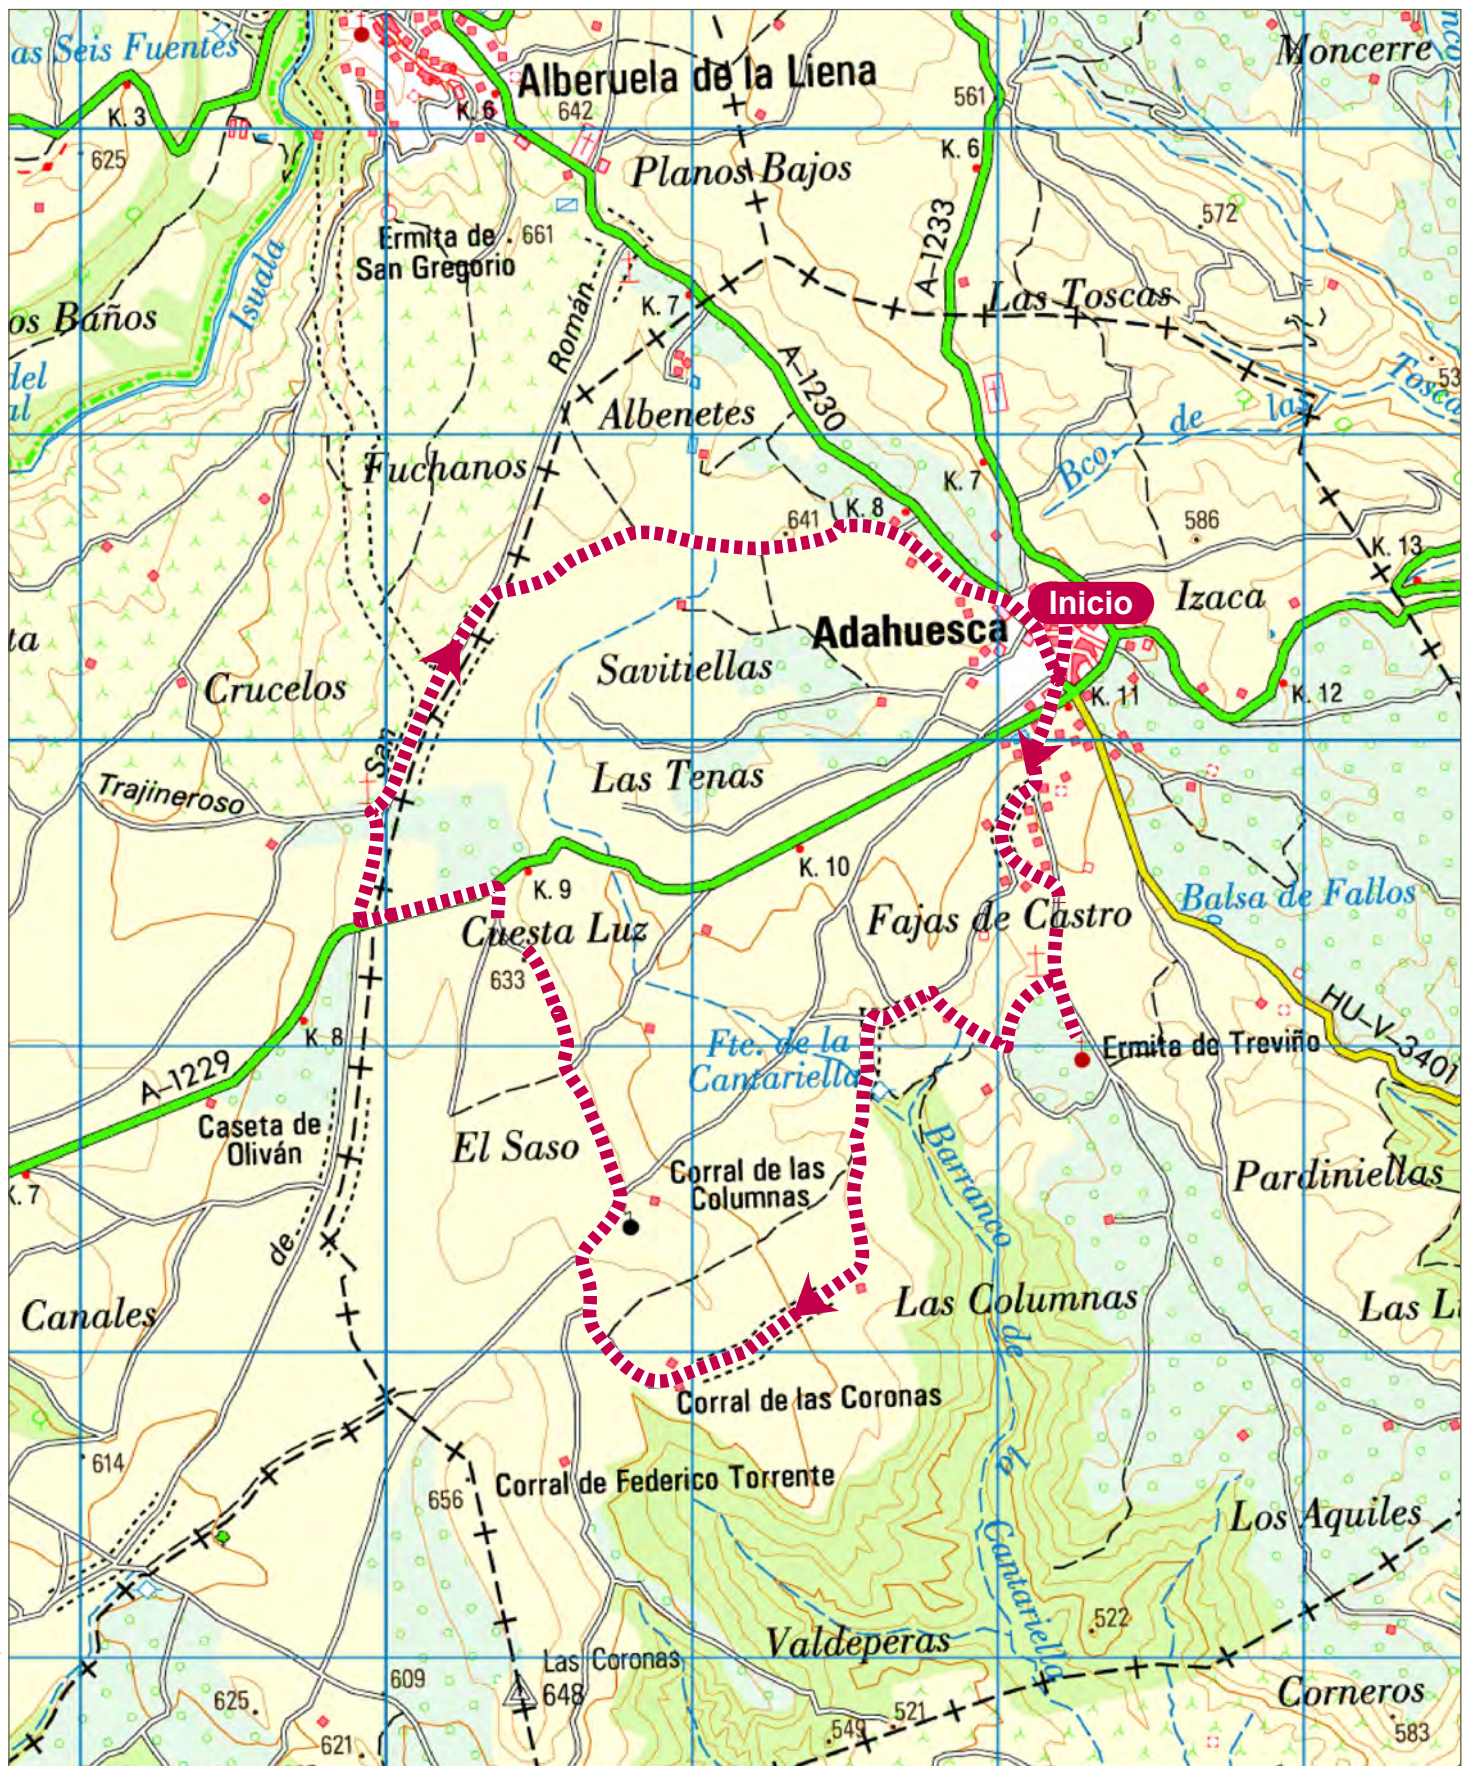

## ADAHUESCA

Adahuesca. Centro de Interpretación

3 h

145 m

11,2

La ruta que comienza y finaliza en la localidad de Adahuesca, durante unas 3 horas, recorre un circuito que permite disfrutar a pie o en bici, de un agradable paseo entre sierras y típicos cultivos mediterráneos (vid, olivo, almendro y cereal). El recorrido está salpicado de construcciones religiosas, como la ermita del Treviño o la iglesia parroquial, otras tradicionales, como el pozo fuente o el Corral de Coronas y bonitas vistas sobre el Somontano y las sierras.

### ROUTE DE LÉGENDES

Cette route qui commence et finit dans la commune d'Adahuesca est un circuit de 3 heures offrant une belle promenade à pied ou en vélo entre les sierras et les cultures méditerranéennes typiques (vigne, olivier, amandier et céréales). Le parcours est parsemé de constructions religieuses (l'ermitage de Treviño et l'église paroissiale), d'ouvrages traditionnels (le puits source ou l'enclos de Coronas) et offre des vues splendides sur les sierras et le Somontano.

### ROUTE OF LEGENDS

This route, which begins and ends in the village of Adahuesca, takes around three hours and presents walkers and cyclists alike with the opportunity to take in some pleasing views of mountain peaks and farmland where the staple Mediterranean crops are grown (vines, olives, almonds and cereals). There are a number of religious buildings dotted along the route (the shrine of Treviño and the parish church), as well as traditional landmarks (the well-spring and the sheep pens at Coronas) and beautiful views of the sierras and the Somontano.

# LEYENDAS AL PASO

© Instituto Geográfico Nacional de España

Descarga la ruta.  
Télécharger la route.  
Download the route.