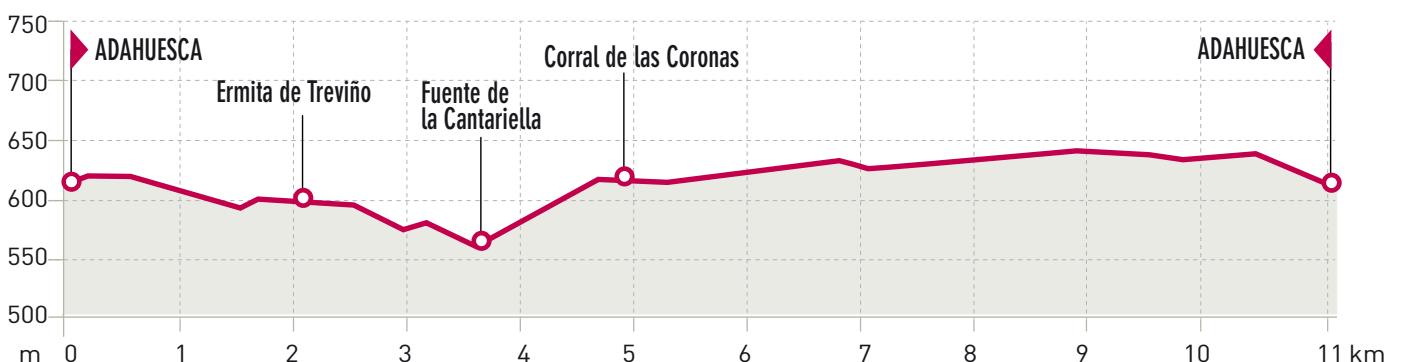

PERFIL / PROFIL / PROFILE